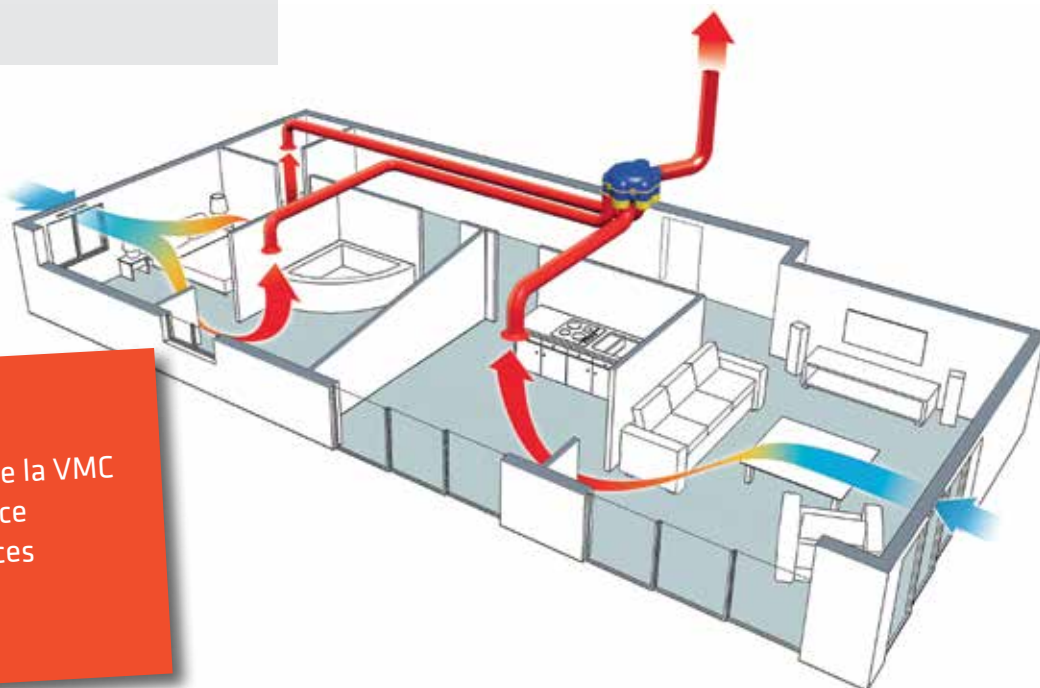

VENTILATION SIMPLE FLUX

Ses avantages

- **Renouvellement d'air important**
- **Economique à l'achat et à la pose**
- **Faible encombrement**
- **Entretien facile**

Elle est **OBLIGATOIRE** pour assurer le renouvellement d'un air sain dans l'habitation et **INCONTOURNABLE** pour le bien-être des occupants.