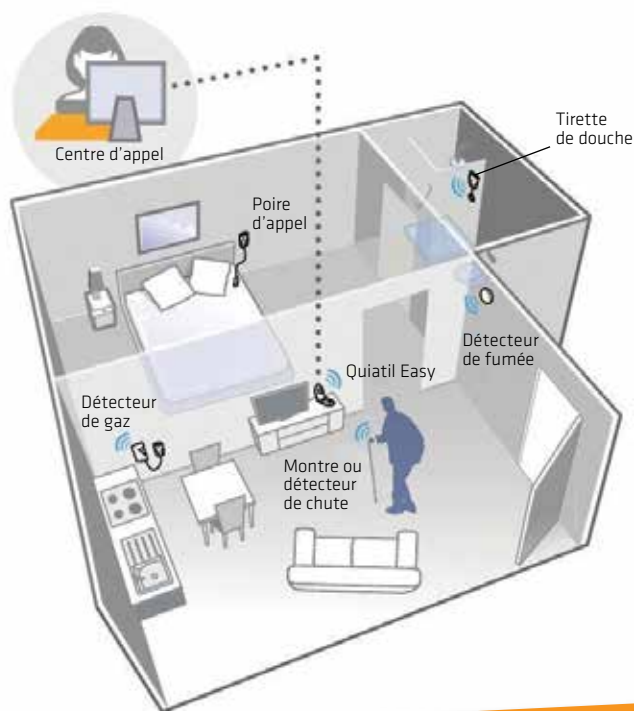

MOBILITÉ RÉDUITE

Déclencher automatiquement la lumière pour sécuriser le trajet nocturne

Interrupteur My Home Play

Permet de rajouter une commande sans fil extra-plate, sans travaux, dans un couloir, par exemple, pour qu'un usager n'ait plus à traverser dans le noir.

Interrupteur automatique

Allume et éteint automatiquement la lumière. Idéal pour les lieux de passage.

TÉLÉASSISTANCE CENTRE D'APPELS

TÉLÉASSISTANCE LOCALE