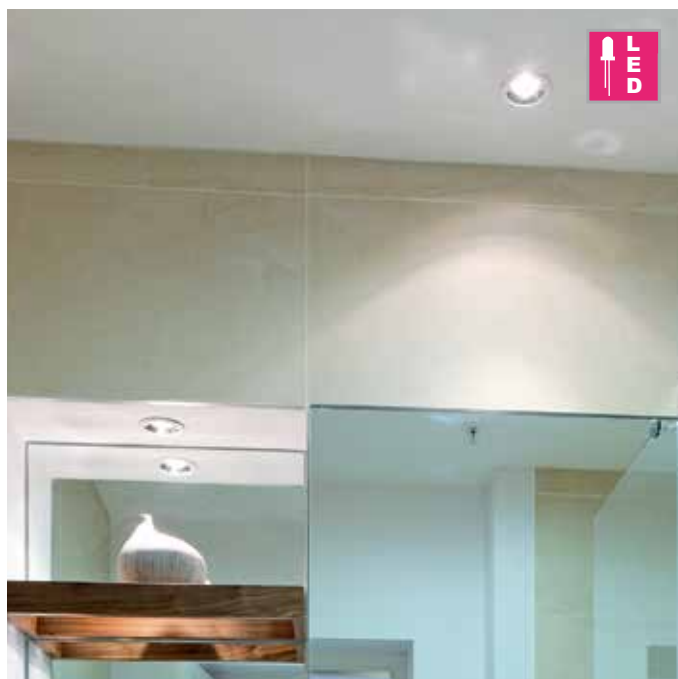

LED

INSTAR ECO KIT LED

1. Spot encastré LED
   - Kit complet comprenant :
   - 1 spot en aluminium
   - 1 alimentation
   - Source LED intégrée teinte chaude
2. Existe en finition aluminium brossé ou chromé

Lumiance
by HAVELLS SYLVANIA

45€

3079332 70630816 Puissance 10 W, Diamètre Encastrement 6,8 cm, Profondeur Encastrement 10 cm 45€