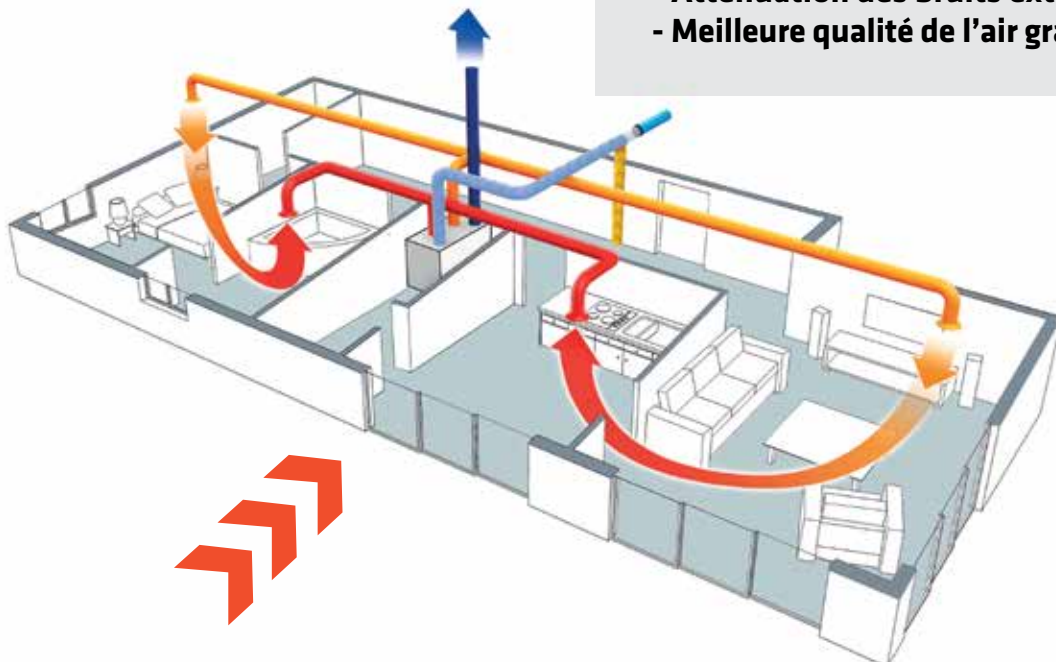

Ses avantages

- Récupération jusqu'à 96% de l'énergie contenue dans l'air extrait
- Amélioration du confort grâce à l'apport d'air neuf
- Atténuation des bruits extérieurs
- Meilleure qualité de l'air grâce à la filtration