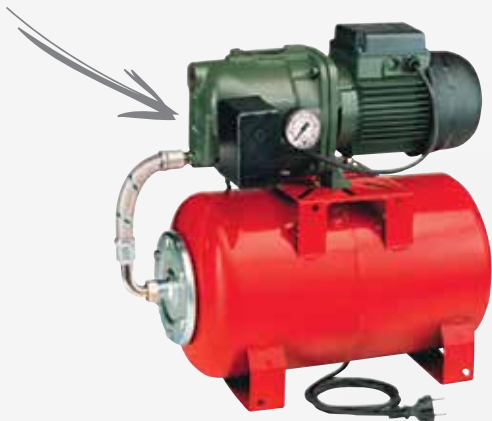

STOCKAGE ET FILTRATION DE L'EAU

Silencieux

AQUAJET

- Groupe automatique
- Conçu pour relever la pression domestique à partir d'un puit ou d'un réservoir.

355€

201031 50100202 Puissance 0,75 kW, L. 53 cm, l. 33 cm, H. 50 cm **355€**