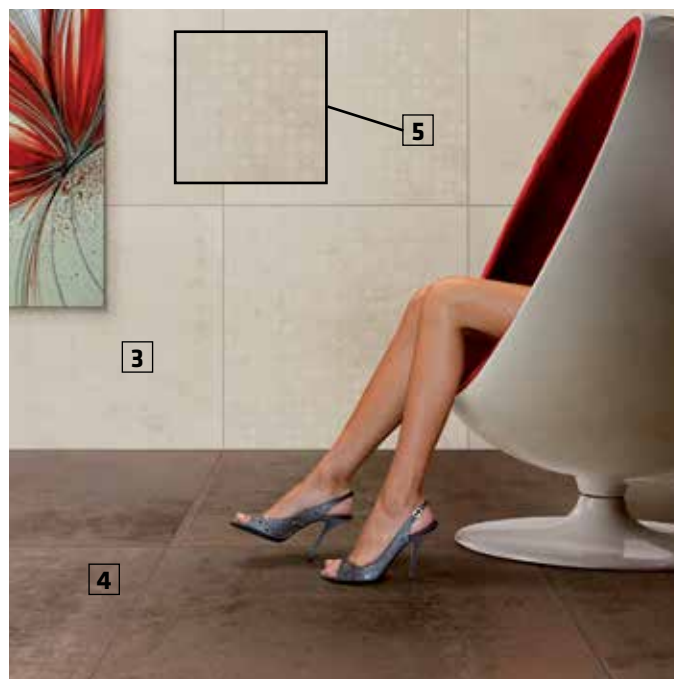

• Carrelage intérieur
• Norme R9
• Épaisseur : 9,5 mm

MARAZZI

à partir de

15€/m²

2 Taupe MLHM 6601201358 L. 45 cm, l. 45 cm 16,50€/m²

3

4

5