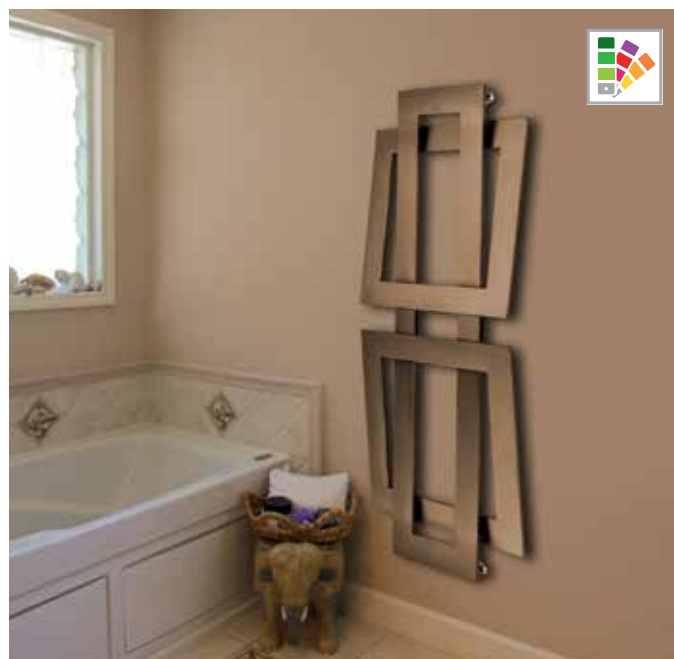

CROSS 128

- Radiateur eau chaude
- Design
- Acier

Existe en version électrique ou mixte
Existe en version horizontale
Existe en différentes dimensions

BREM

955€

12856 3000200 Puissance 656 W, l. 56 cm, H. 128 cm, Coloris blanc **955€**
15256 3000200 Puissance 757 W, l. 56 cm, H. 152 cm, Coloris orange, rouge ou bordeaux **990€**