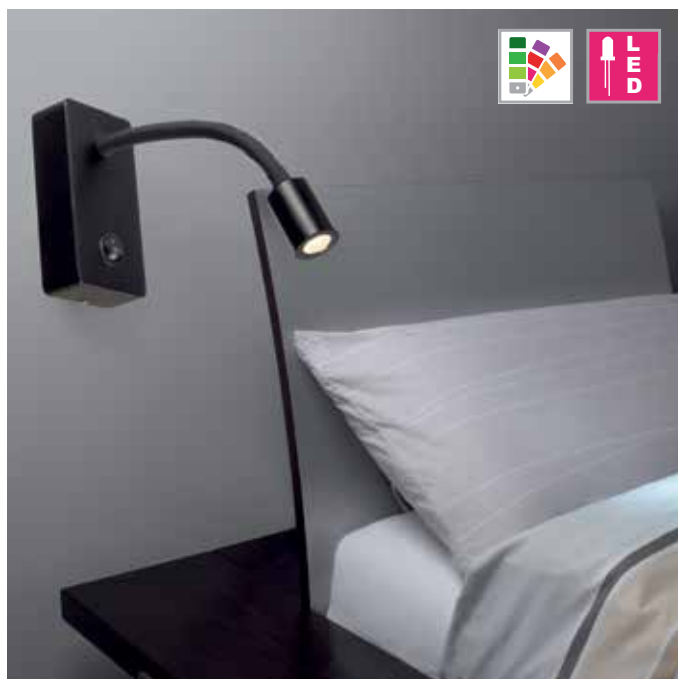

SLV

129€

155180 70630806 Puissance 2 x 60 W maxi,
l. 39 cm, H. 39 cm, P. 8,4 cm

129€

PIPOFLEX

- Applique liseuse flexible
- Corps en aluminium
- Interrupteur intégré
- LED intégrée teinte chaude
- Coloris : noir