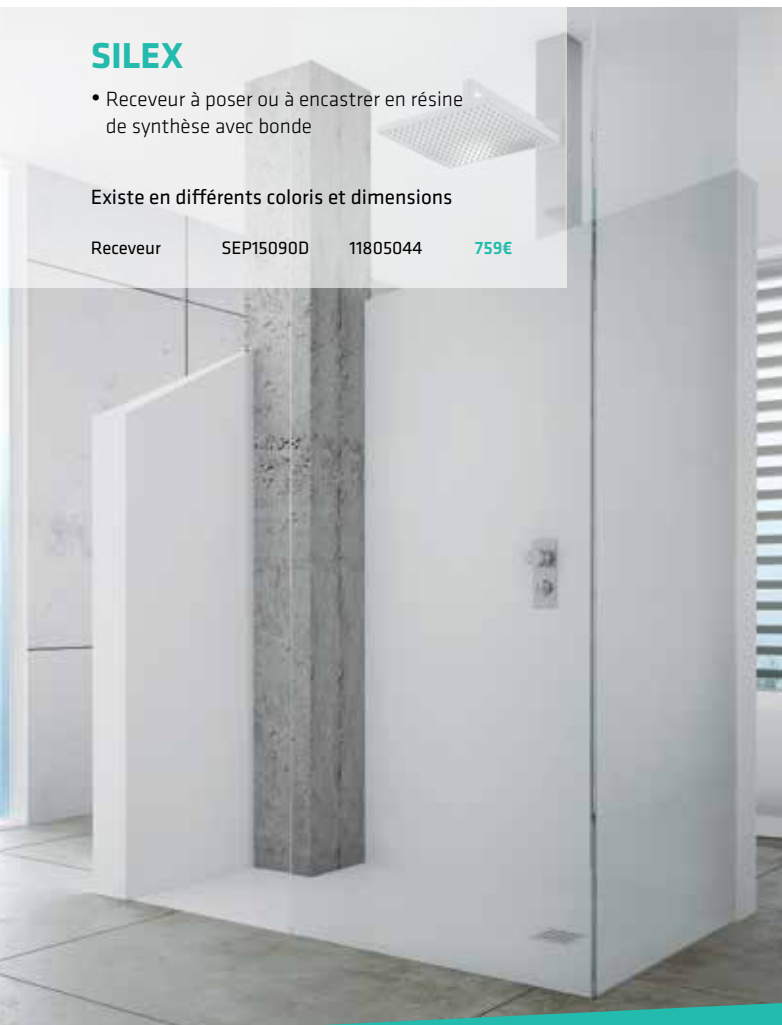

499€

00738300059AG3 11120793 L. 140 cm, l. 80 cm, H. 4 cm **715€**

6041A001 11501134 L. 100 cm, l. 80 cm, H. 3,5 cm **499€**

Nombreuses autres dimensions et modèles : nous consulter

RECEVEURS ET PANNEAUX

PANNEAUX

- Panneaux pour recouvrir les parois de la salle de bains ou d'autres espaces
- Possibilité de les poser sur un carrelage
- Résine de synthèse

Existe en différents coloris et dimensions

Panneaux			
L. 80 cm x l. 220 cm x H. 0,7 cm	SPV80220	419€	
Plan vasque l. 71 x P. 48 cm	FPCI01	925€	
Receveur 80 x 100 cm	SGP10080	469€	