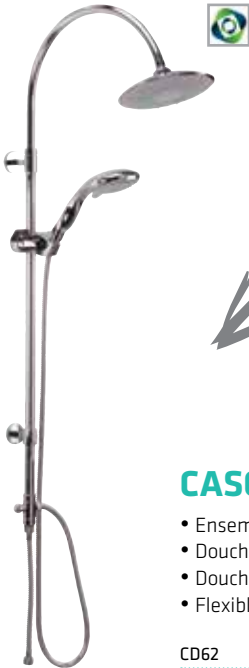

Spécial rénovation

CASCADE

Nicoll

155€

- Ensemble de douche
- Douche de tête
- Douchette à main 5 jets
- Flexible métal

CD62

16001140

155€