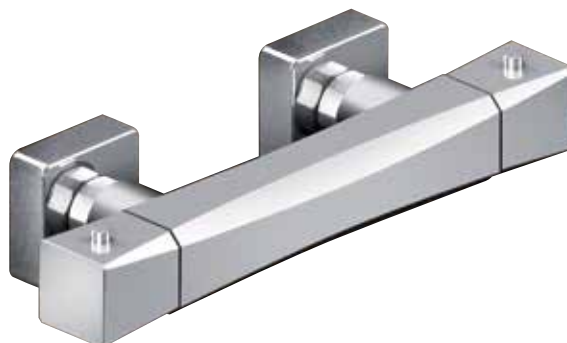

RONDO

- Mitigeur thermostatique
- Laiton chromé

Huber

102€

Mitigeur thermostatique douche	RNT0301021	12000041	102€
Mitigeur thermostatique bain/douche	RNT2101021	12000045	147€