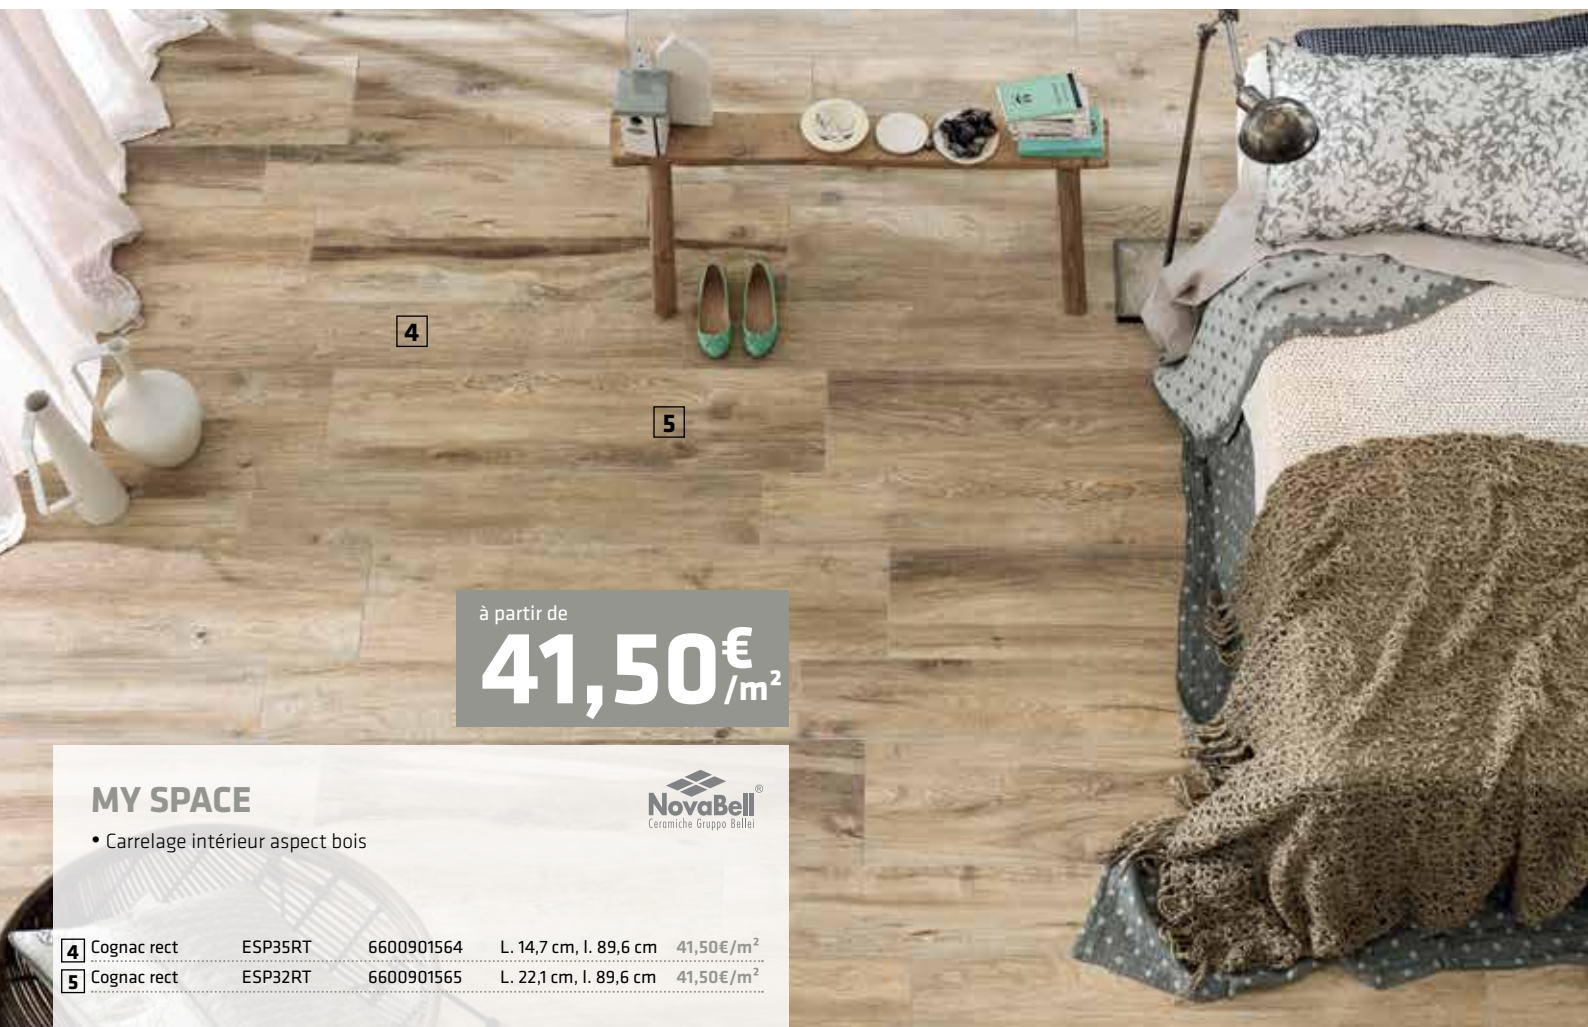

4

5

à partir de

41,50€ /m²

MY SPACE

NovaBell
Ceramiche Gruppo Bellei

- Carrelage intérieur aspect bois

4	Cognac rect	ESP35RT	6600901564	L. 14,7 cm, l. 89,6 cm	41,50€/m²
5	Cognac rect	ESP32RT	6600901565	L. 22,1 cm, l. 89,6 cm	41,50€/m²