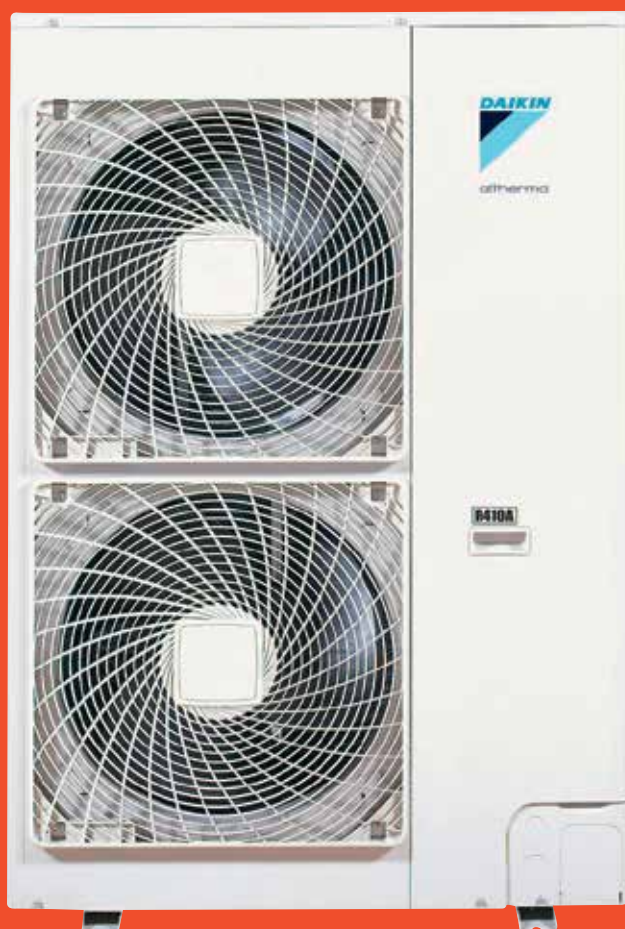

ALTHERMA HT11

DAIKIN

1. Pompe à chaleur aérothermie bi bloc
   - Monophasée
   - Haute température 80°C
2. COP 3,63 à 7°C/45°C
   Appoint électrique en option
   Eau chaude sanitaire en option

ALTHERMAHT11 Puissance 11 kW **8015€** dont éco-taxe 12,04€