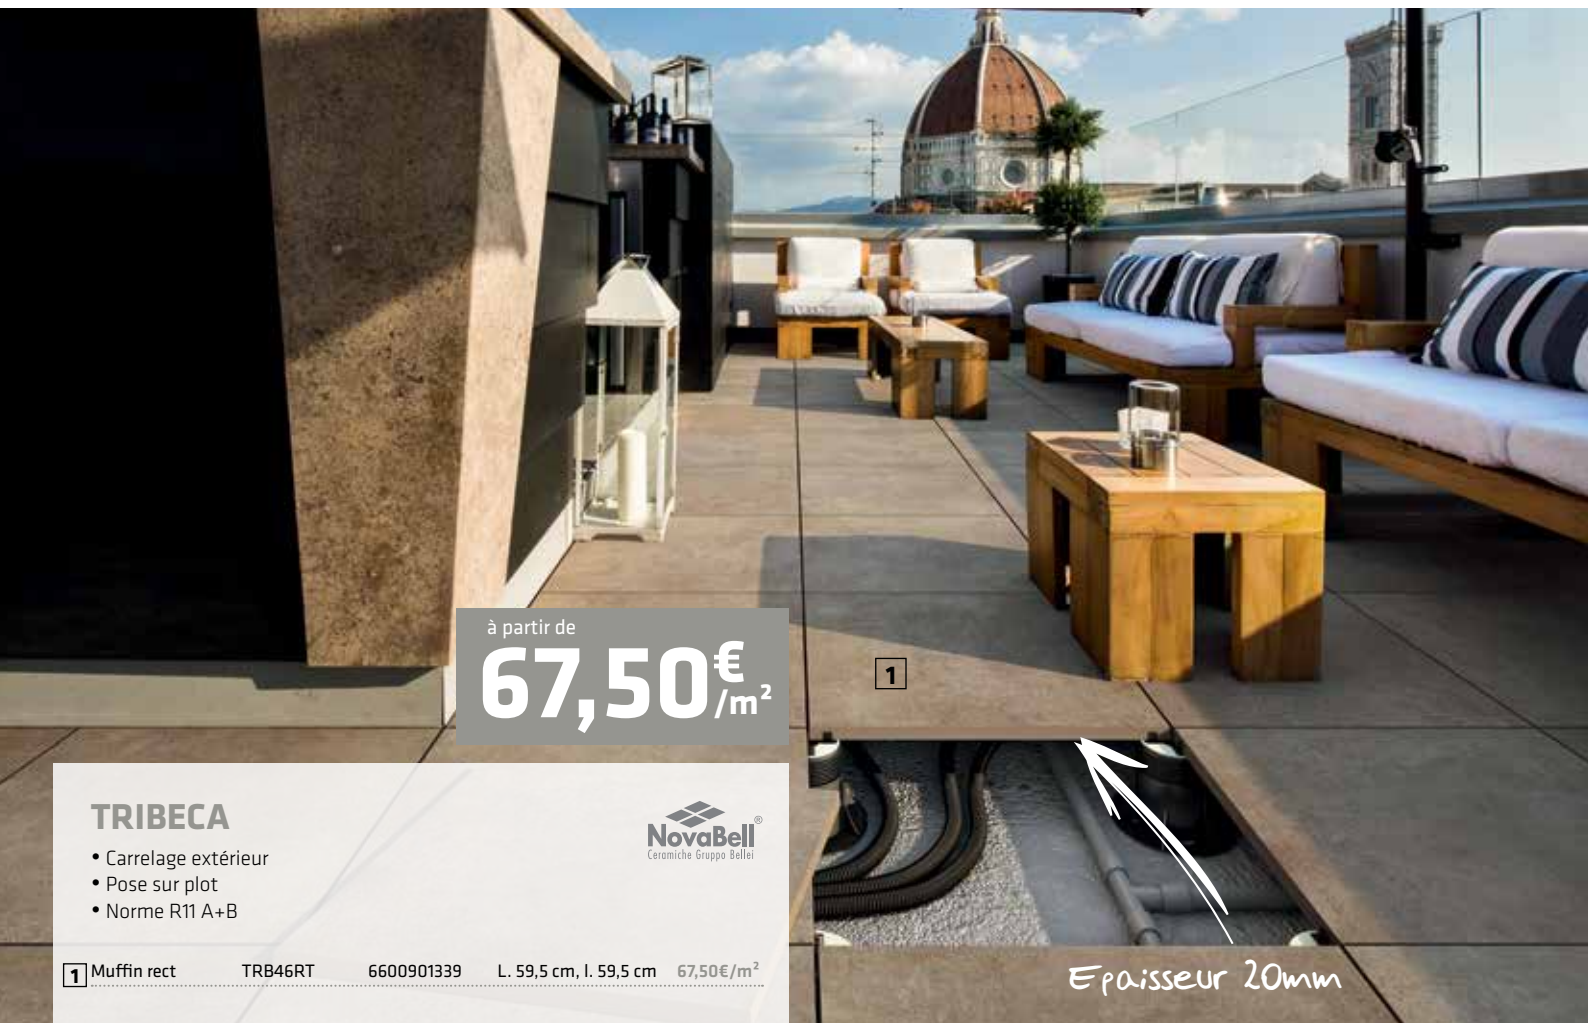

CARRELAGE EXTÉRIEUR - ANTI-GLISSE

à partir de
67,50€/m²

TRIBECA

- Carrelage extérieur
- Pose sur plot
- Norme R11 A+B

1 Muffin rect TRB46RT 6600901339 L. 59,5 cm, l. 59,5 cm 67,50€/m²

Épaisseur 20mm