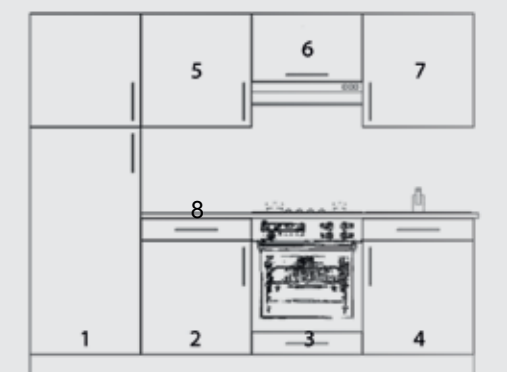

VIVA

Whirlpool

*Tous les appareils encastrables et intégrables sont garantis au minimum 2 ans pièces, MO et déplacements.

Implantation type

- 1 - Colonne réfrigérateur + 1 porte (60 cm)
- 2 - Eléments bas 1 porte + 1 tiroir (60 cm)
- 3 - Elément four + 1 tiroir
- 4 - Elément bas 1 porte + 1 tiroir (60 cm)
- 5 - Elément haut 1 porte (60 cm)
- 6 - Elément haut 1 abattant (60 cm)
- 7 - Elément haut 1 porte (60 cm)
- 8 - Plan de travail stratifié (180 x 60 cm)
Finition / Socle