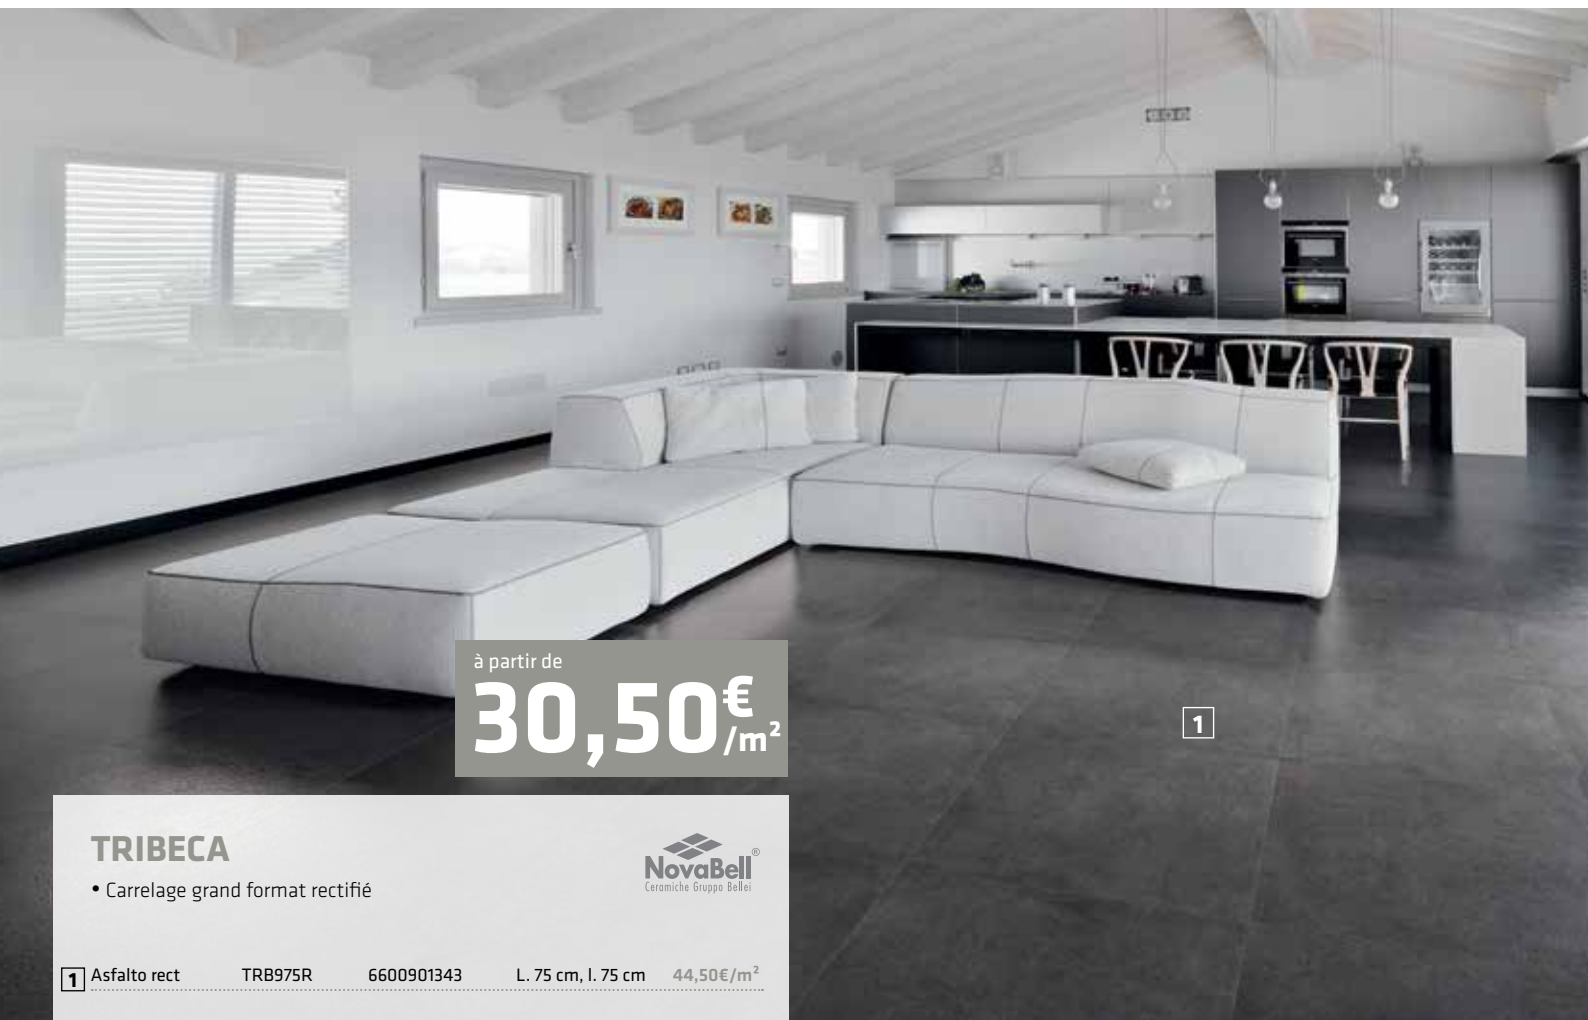

CARRELAGE INTÉRIEUR - ASPECT BOIS

à partir de
30,50€/m²

1

TRIBECA

• Carrelage grand format rectifié

1 Asfalto rect TRB975R 6600901343 L. 75 cm, l. 75 cm 44,50€/m²