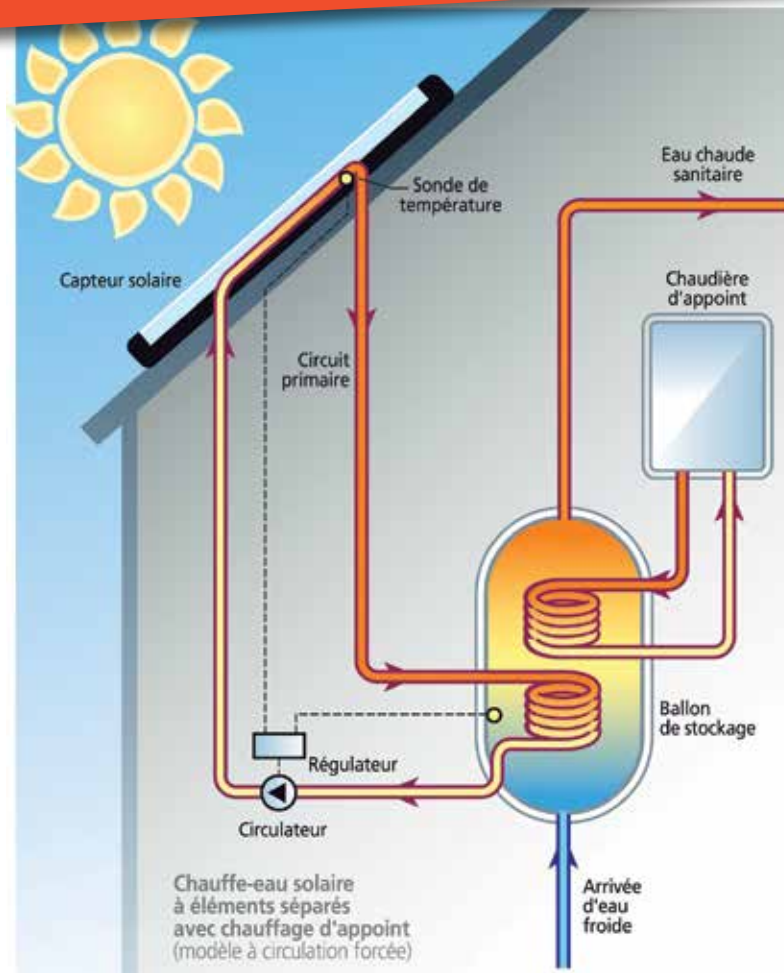

Faites baisser votre facture annuelle d'énergie !

L'investissement dans les appareils de production de chaleur est un peu plus élevé que dans les équipements classiques mais ils sont vite rentabilisés car ils font nettement baisser la facture annuelle d'énergie. Les aides des pouvoirs publics vous permettent d'amortir encore plus rapidement votre investissement.

Pour votre projet de chauffage solaire, consultez votre artisan